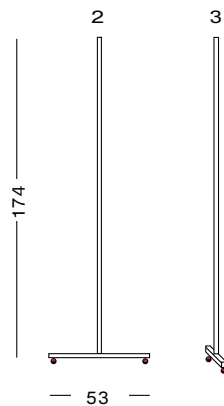

Juego de soportes con ruedas para toda la gama de pizarras y tableros de anuncios. Fabricados en 2 calidades, de hierro y aluminio, y disponibles en plata mate, y lacados en antracita y blanco. También se dispone de pies en forma de T de madera. Todos los soportes incluyen 4 ruedas giratorias 2 de ellas provistas de freno. La base Y2 es de fundición de aluminio.

## Size

WOOD

IRON

ALUMINIUM

53 cm  
68.5 in

REF  
770/1/WO

WOOD FOR  
SLIM BOARD

↕ ↔  
174x53 cm  
68.5x20.8 in

📏  
7 Kg  
15.4 £